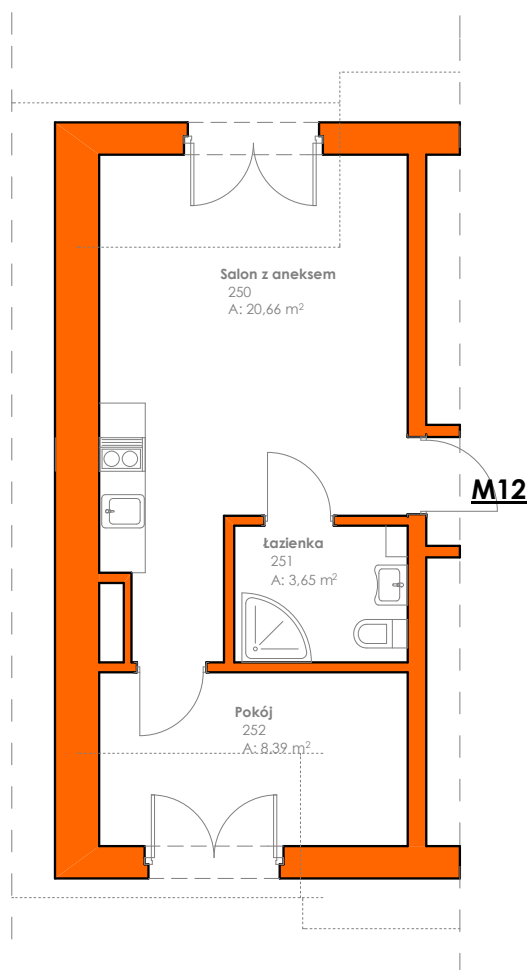

Karta lokalu mieszkalnego M12

KONDYGNACJA: PODDASZE

Powierzchnia użytkowa lokalu: **35,04m²**

SCHEMAT KONDYGNACJI